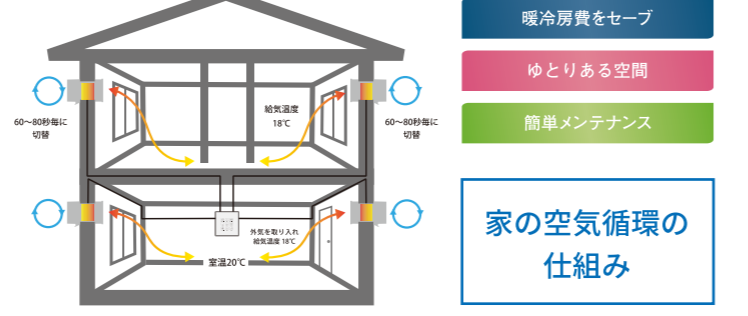

IoT・スマートホーム