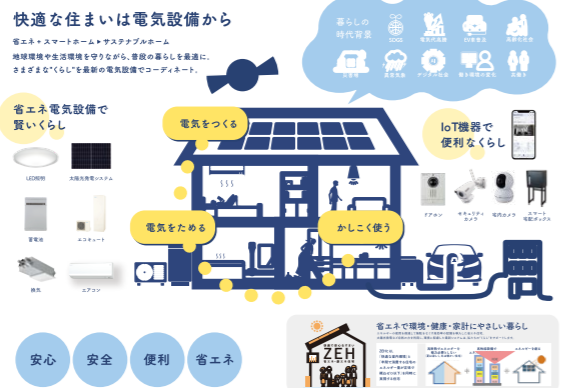

これからの暮らしを電気設備からご提案 サステナブルホーム

E.COLLE カタログ4つの特徴

- 01 充実したラインナップ
- 02 マーキング方式の価格設定
- 03 プランボードによる提案
- 04 オプション品の紹介や豆知識入り

注目商品のご紹介

太陽光発電システム

XSOL

CIC
長州産業

CanadianSolar

SOLAR FRONTIER
出光グループ

給湯器

Rinnai

DAIKIN

MITSUBISHI ELECTRIC

EV車連動設備

ダクトレス換気システム

IoT・スマートホーム

創・省エネ

太陽光発電システム

蓄電システム

エアコン

給湯器

基本設備

照明

換気