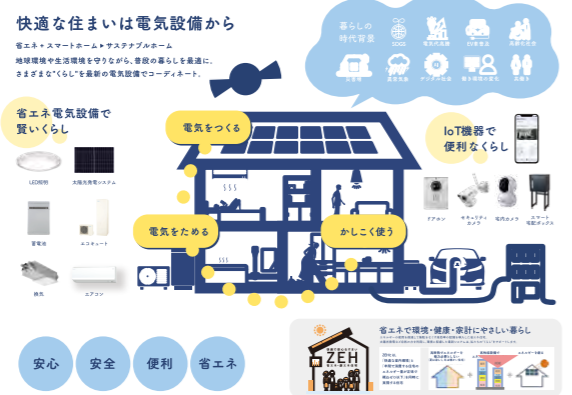

これからの暮らしを電気設備からご提案 サステナブルホーム

E.COLLE カタログ4つの特徴

- 01 充実したラインナップ
- 02 マーキング方式の価格設定
- 03 プランボードによる提案
- 04 オプション品の紹介や豆知識入り

注目商品のご紹介

太陽光発電システム

給湯器

EV車連動設備

ダクトレス換気システム

IoT・スマートホーム

会場ブース

電材市 (E.COLLE/家電)

第45回 ジャパン建材フェア

2024年8月22日(木)・23日(金)

電材市

ポイント1
最新アイテム
目押し
現在注目されている省エネ・創エネ商材、
防犯・防災、IoT機器など最新商品を
全て展示!

ポイント2
最新家電の
展示販売
最新家電商品の他、ヘルスケア商品
なども展示販売!

持続可能な住まいづくりは
電気設備から

創・省エネ

太陽光発電システム

蓄電システム

エアコン

給湯器

基本設備

照明