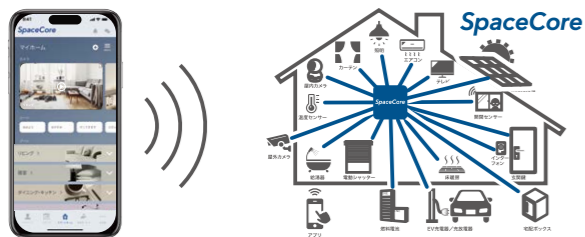

SOLAR FRONTIER
出光グループ

給湯器

Rinnai

DAIKIN

MITSUBISHI ELECTRIC

EV車連動設備

ダクトレス換気システム

IoT・スマートホーム