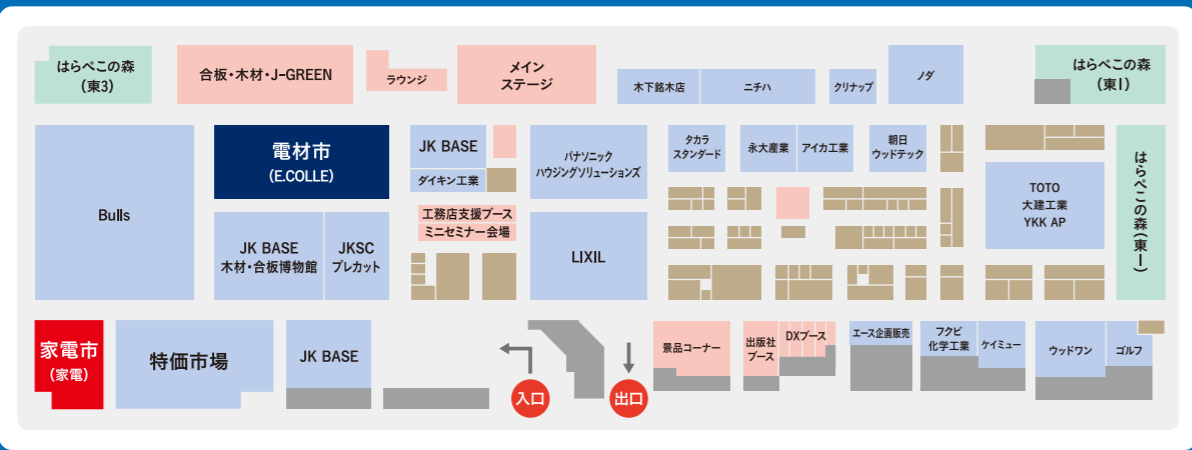

IoT・スマートホーム

会場ブース

電材市 (E.COLLE/家電)

第45回 ジャパン建材フェア

2024年8月22日(木)・23日(金)

電材市

ポイント1
最新アイテム
目押し
現在注目されている省エネ・創エネ商材、
防犯・防災、IoT機器など最新商品を
全て展示!

ポイント2
最新家電の
展示販売
最新家電商品の他、ヘルスケア商品
なども展示販売!