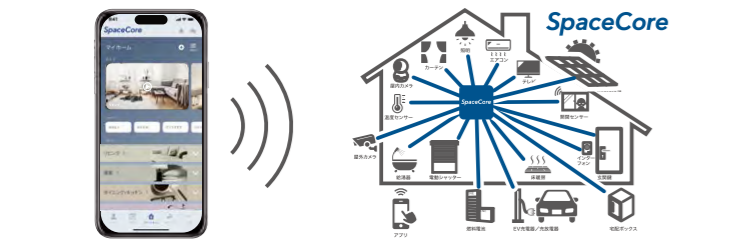

IoT・スマートホーム