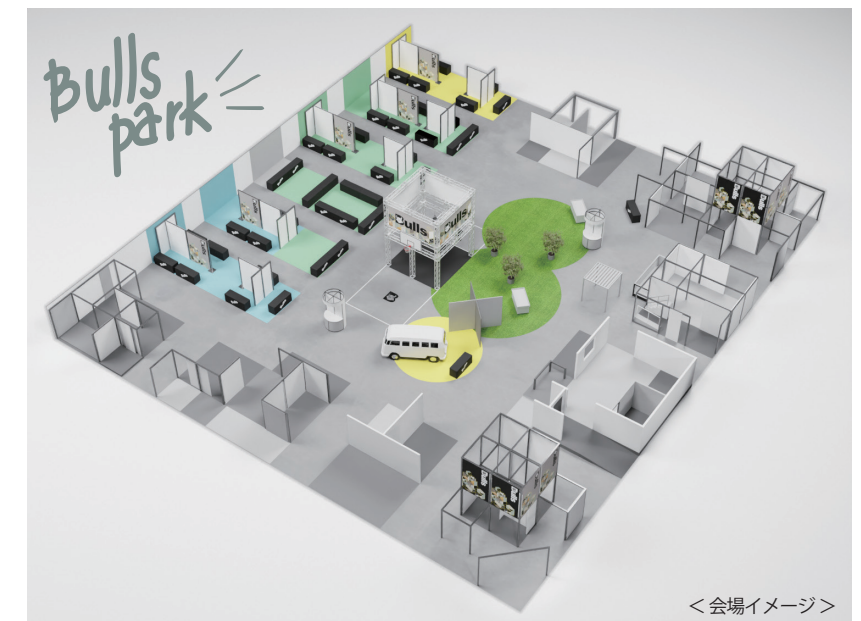

H ユーティリティ&キッチン

モクハンガー
AirHoop
棚柱
ドライット
ソライエ
pid4M
アームハンク棚板
ブルズランパー
食洗器 BOSCH
壁収納
乾太くん収納

< 会場イメージ >