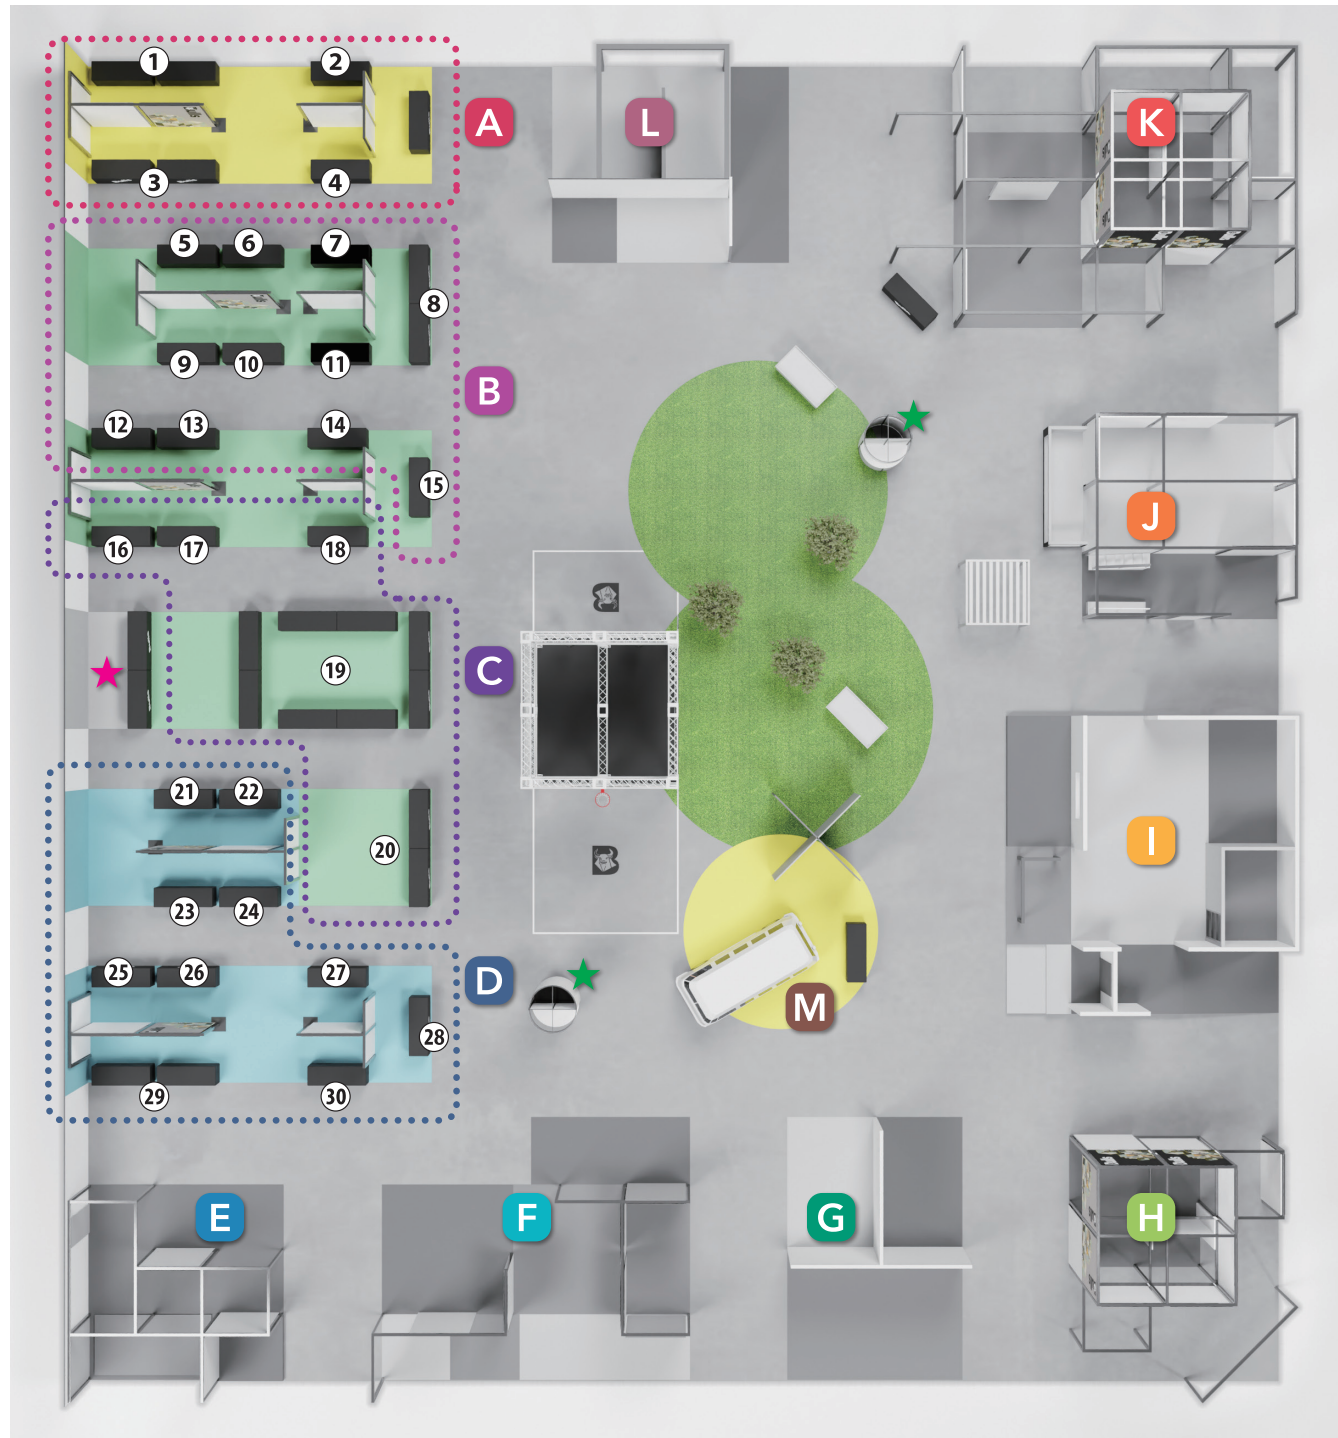

M Bulls CAFE

SPORTY COFFEE カフェ・カー
バスケットコート
ボクシングリング

L 非住宅

トイレスペース、キッズスペース
ラグペット
ポストフォームカウンター 錆柄
カウンター用支柱金物
CANVAS
インターホン

LATTICE
COMIC SHELF
クレボシリーズ
ソフトアクアレール
ワンダーパネル BSS

★：伝票集計 エリア
★：インフォメーション

※ 赤い文字の製品は新商品です。
※ は 3BUY 20%OFF

A 防災 (BCP 対策)

- ① 手回し充電ミニラジオ、ウォータータンク、3WAY 毛布
- ② BCP 推進
- ③ 土のう等
- ④ 抗菌・抗ウイルス段ボール製簡易トイレ

B 建材・建築副資材

- ⑤ 遮音シート MZ-10、遮音マット MZ-45
- ⑥ 制震ダンパー 安震くん
- ⑦ プレカット金物
- ⑧ 接着剤、カウンター、キッチンパネル、耐力面材 モイス
- ⑨ ルカーノ
- ⑩ ワイヤー連結釘
- ⑪ エコボロン スーパー
- ⑫ プレカット金物 - BX、DIT 制震筋交い金物
- ⑬ フロアロック、8060・8070 プロ、POS シール
- ⑭ コーススレッドビス
- ⑮ プルズビス、下地一発、BE-BASE

C 養生材

- ⑯ タフマット
- ⑰ 床パネルコート・100㎡ 養生フィルム
- ⑱ 養生・撥水養生、養生ボード F キープ
- ⑲ Bulls エースα、養生テープ、クロス 011 ~
- ⑳ メジャーボード、アートプロテクター、段吉~ワイド柱カバー

D 住宅設備機材

- ① 先張り防水シート、プチル防水テープ
- ② ウルプロビューラ
- ③ ケイカル板
- ④ 通気見切 BM4N・軒天換気材
- ⑤ 洗濯機防水パン イージーパン、イージーキャスター
- ⑥ アルミ製棚柱~ステンレス鋼製棚柱
- ⑦ 樹脂タイプ洗濯機防水パン、栈レス床下点検口、棚柱・受け
- ⑧ プリマヴェーラ
- ⑨ ロフトはしご、伸縮はしごスーパーラダー
- ⑩ 乾電池式オートロック錠

E 建材・建築副資材

気密の重要性
L 型通気ライナー ~ フラットベンツ
フクフォーム ECO
鋼製束
ロング・ショート・気密パッキン
ロックウール断熱材 CALM
シマウマ樹脂枠床下点検口
アルミ枠断熱・気密床下収納庫
アルミ枠床下収納庫
防蟻革命 KIHII シート
スラブロックシステム

< AREA MAP >

F エクステリア

エス・ウッド/エス・ウッドパネル
リッジウェイ
ランドリーホルダー&ポールセット
ハイブリッドデッキ
リリープ
エパーアートボード
プルズターフ

VERITA NX
タテ型手すり
SEN(外用)
グランドカバーシリーズ(石)
ハイブリッドデッキ
リリープ
エパーアートボード
押し出し破風・破風コーナー
制震システム GVA

G moki with Bulls

ベルゴ ラミネートフロア
ReFace
桐々板
ワンダーパネル
防水パン ベストレイ
OFLOOR モノトーン
ハンギングバー
WActus
オリジナル 壁収納
Fitrack
i.ro(アイロ)

K 床・壁・天井

クルードフローリング
銘木フロアラスティック
銘木ウォールラスティック
ハイパージョーJ
セフィラII、セフィラストーン
グラビオ羽目板V
クリーントーン
BOW FLOOR
挽き板クラシックフローリングR
チェリーグロス
OFLOOR / OFLOOR モノトーン
シエロシーリング
ぴったりフロアアトラクア 木目
サスティナブルフロア
I 型手すり・ILINE・kiva
補修キット

J HIROMA & Bulls HOUSE_2

HIROMA
トグルスイッチ
タッチウィンドウ
パルコニーガラス手すり KIWAMI
アルミ製パーゴラ ソラシタ
壁収納 多目的ラック 鏡面シリーズ
間接照明用建材
アイアン手すり GOU
アルミ手すり SEN

I Bulls HOUSE_1

famitto
タイベックシルバー
可変透湿気密シート VCL スマート
木製玄関ドア
金属サイディング Bulls V ライン
SK 胴縁 COCU
極薄窓枠 Fit frame
シエロシーリング
ピースウォール
Tea break
極薄床見切り keid
サンゴッド

H ユーティリティ&キッチン

モクハンガー
AirHoop
棚柱
ドライット
ソライエ
pid4M
アームハンク棚板
ブルズランパー
食洗器 BOSCH
壁収納
乾太くん収納